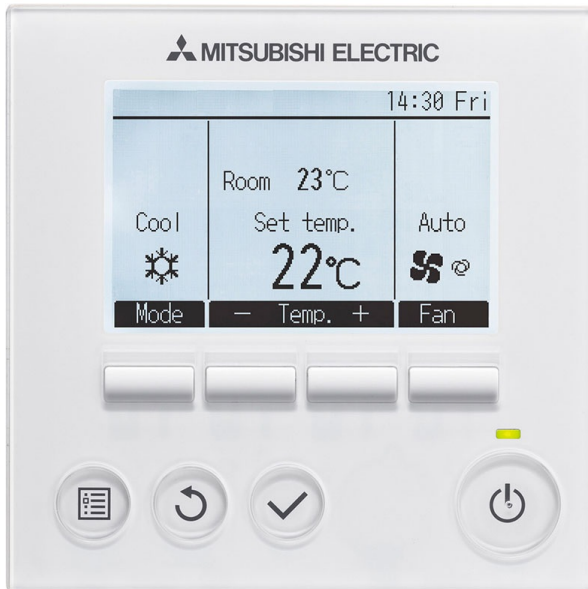

## Sterownik przewodowy Mitsubishi Deluxe PAR-41MAA

PAR-41MAA jest wszechstronnym sterownikiem ściennym pozwalającym sterować i kontrolować pracę klimatyzatorów Mitsubishi indywidualnie oraz grupowo ( do 16 jednostek). Możliwość stosowania obejmuje serię M, Mr. Slim i Lossnay, a mnogość funkcji jest tak olbrzymia że możliwości można rozpatrywać przez pryzmat potrzeb.